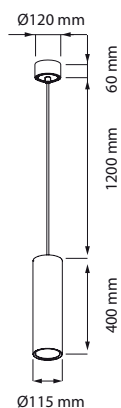

# LYA

Suspension décorative LED en aluminium.

réf. 003971  
réf. 003972  
réf. 003973  
réf. 004682

réf. 003974  
réf. 003975  
réf. 003976  
réf. 004683

**Descriptif :**  
- Suspension décorative LED en aluminium

REF	Flux LED	Puissance	T° Couleur	Heures	Angle faisceau	Dimensions
NOIR 003971	830 lm	12 W	3000 K	28 000 H	60°	Ø120 mm x 200 mm
VIOLET 003972	830 lm	12 W	3000 K	28 000 H	60°	Ø120 mm x 200 mm
ARGENT 003973	830 lm	12 W	3000 K	28 000 H	60°	Ø120 mm x 200 mm
BLANC 004682	830 lm	12 W	3000 K	28 000 H	60°	Ø120 mm x 200 mm
NOIR 003974	830 lm	12 W	3000 K	28 000 H	60°	Ø120 mm x 400 mm
VIOLET 003975	830 lm	12 W	3000 K	28 000 H	60°	Ø120 mm x 400 mm
ARGENT 003976	830 lm	12 W	3000 K	28 000 H	60°	Ø120 mm x 400 mm
BLANC 004683	830 lm	12 W	3000 K	28 000 H	60°	Ø120 mm x 400 mm