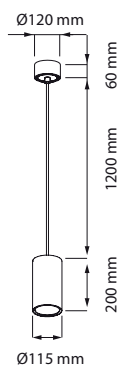

# LYA

Suspension décorative LED en aluminium.

réf. 003971  
réf. 003972  
réf. 003973  
réf. 004682

réf. 003974  
réf. 003975  
réf. 003976  
réf. 004683

**Descriptif :**  
- Suspension décorative LED en aluminium

REF	Flux LED	Puissance	T° Couleur	Heures	Angle faisceau	Dimensions
NOIR 003971	830 lm	12 W	3000 K	28 000 H	60°	Ø120 mm x 200 mm
VIOLET 003972	830 lm	12 W	3000 K	28 000 H	60°	Ø120 mm x 200 mm
ARGENT 003973	830 lm	12 W	3000 K	28 000 H	60°	Ø120 mm x 200 mm
BLANC 004682	830 lm	12 W	3000 K	28 000 H	60°	Ø120 mm x 200 mm
NOIR 003974	830 lm	12 W	3000 K	28 000 H	60°	Ø120 mm x 400 mm
VIOLET 003975	830 lm	12 W	3000 K	28 000 H	60°	Ø120 mm x 400 mm
ARGENT 003976	830 lm	12 W	3000 K	28 000 H	60°	Ø120 mm x 400 mm
BLANC 004683	830 lm	12 W	3000 K	28 000 H	60°	Ø120 mm x 400 mm