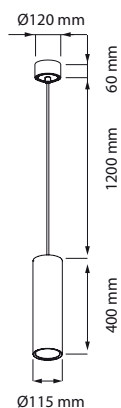

LYA

Suspension décorative LED en aluminium.

réf. 003971
réf. 003972
réf. 003973
réf. 004682

réf. 003974
réf. 003975
réf. 003976
réf. 004683

230/240 V-
50/60HZ

IP20

A++ A+ A

Descriptif :

- Suspension décorative LED en aluminium

REF	Flux LED	Puissance	T° Couleur	Heures	Angle faisceau	Dimensions
NOIR 003971	830 lm	12 W	3000 K	28 000 H	60°	Ø120 mm x 200 mm
VIOLET 003972	830 lm	12 W	3000 K	28 000 H	60°	Ø120 mm x 200 mm
ARGENT 003973	830 lm	12 W	3000 K	28 000 H	60°	Ø120 mm x 200 mm
BLANC 004682	830 lm	12 W	3000 K	28 000 H	60°	Ø120 mm x 200 mm
NOIR 003974	830 lm	12 W	3000 K	28 000 H	60°	Ø120 mm x 400 mm
VIOLET 003975	830 lm	12 W	3000 K	28 000 H	60°	Ø120 mm x 400 mm
ARGENT 003976	830 lm	12 W	3000 K	28 000 H	60°	Ø120 mm x 400 mm
BLANC 004683	830 lm	12 W	3000 K	28 000 H	60°	Ø120 mm x 400 mm