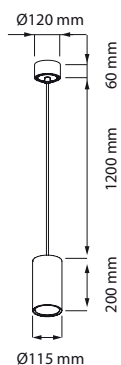

LYA

Suspension décorative LED en aluminium.

réf. 003971
réf. 003972
réf. 003973
réf. 004682

réf. 003974
réf. 003975
réf. 003976
réf. 004683

230/240 V-
50/60HZ

IP20

A++ A+ A

Descriptif :

- Suspension décorative LED en aluminium

REF	Flux LED	Puissance	T° Couleur	Heures	Angle faisceau	Dimensions
NOIR 003971	830 lm	12 W	3000 K	28 000 H	60°	Ø120 mm x 200 mm
VIOLET 003972	830 lm	12 W	3000 K	28 000 H	60°	Ø120 mm x 200 mm
ARGENT 003973	830 lm	12 W	3000 K	28 000 H	60°	Ø120 mm x 200 mm
BLANC 004682	830 lm	12 W	3000 K	28 000 H	60°	Ø120 mm x 200 mm
NOIR 003974	830 lm	12 W	3000 K	28 000 H	60°	Ø120 mm x 400 mm
VIOLET 003975	830 lm	12 W	3000 K	28 000 H	60°	Ø120 mm x 400 mm
ARGENT 003976	830 lm	12 W	3000 K	28 000 H	60°	Ø120 mm x 400 mm
BLANC 004683	830 lm	12 W	3000 K	28 000 H	60°	Ø120 mm x 400 mm