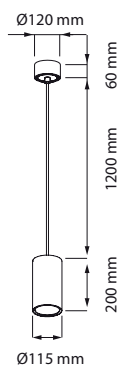

# LYA

Suspension décorative LED en aluminium.

réf. 003971  
réf. 003972  
réf. 003973  
réf. 004682

réf. 003974  
réf. 003975  
réf. 003976  
réf. 004683

230/240 V-  
50/60HZ

IP20

A++ A+ A

### Descriptif :

- Suspension décorative LED en aluminium

REF	Flux LED	Puissance	T° Couleur	Heures	Angle faisceau	Dimensions
NOIR 003971	830 lm	12 W	3000 K	28 000 H	60°	Ø120 mm x 200 mm
VIOLET 003972	830 lm	12 W	3000 K	28 000 H	60°	Ø120 mm x 200 mm
ARGENT 003973	830 lm	12 W	3000 K	28 000 H	60°	Ø120 mm x 200 mm
BLANC 004682	830 lm	12 W	3000 K	28 000 H	60°	Ø120 mm x 200 mm
NOIR 003974	830 lm	12 W	3000 K	28 000 H	60°	Ø120 mm x 400 mm
VIOLET 003975	830 lm	12 W	3000 K	28 000 H	60°	Ø120 mm x 400 mm
ARGENT 003976	830 lm	12 W	3000 K	28 000 H	60°	Ø120 mm x 400 mm
BLANC 004683	830 lm	12 W	3000 K	28 000 H	60°	Ø120 mm x 400 mm