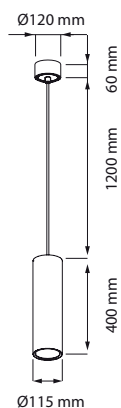

# LYA

Suspension décorative LED en aluminium.

réf. 003971  
réf. 003972  
réf. 003973  
réf. 004682

réf. 003974  
réf. 003975  
réf. 003976  
réf. 004683

230/240 V-  
50/60HZ

IP20

A++ A+ A

### Descriptif :

- Suspension décorative LED en aluminium

REF	Flux LED	Puissance	T° Couleur	Heures	Angle faisceau	Dimensions
NOIR 003971	830 lm	12 W	3000 K	28 000 H	60°	Ø120 mm x 200 mm
VIOLET 003972	830 lm	12 W	3000 K	28 000 H	60°	Ø120 mm x 200 mm
ARGENT 003973	830 lm	12 W	3000 K	28 000 H	60°	Ø120 mm x 200 mm
BLANC 004682	830 lm	12 W	3000 K	28 000 H	60°	Ø120 mm x 200 mm
NOIR 003974	830 lm	12 W	3000 K	28 000 H	60°	Ø120 mm x 400 mm
VIOLET 003975	830 lm	12 W	3000 K	28 000 H	60°	Ø120 mm x 400 mm
ARGENT 003976	830 lm	12 W	3000 K	28 000 H	60°	Ø120 mm x 400 mm
BLANC 004683	830 lm	12 W	3000 K	28 000 H	60°	Ø120 mm x 400 mm