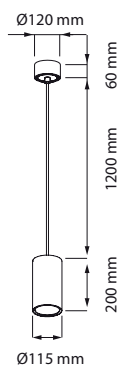

LYA

Suspension décorative LED en aluminium.

réf. 003971
réf. 003972
réf. 003973
réf. 004682

réf. 003974
réf. 003975
réf. 003976
réf. 004683

A++ A+ A

Descriptif :

- Suspension décorative LED en aluminium

REF	Flux LED	Puissance	T° Couleur	Heures	Angle faisceau	Dimensions
NOIR 003971	830 lm	12 W	3000 K	28 000 H	60°	Ø120 mm x 200 mm
VIOLET 003972	830 lm	12 W	3000 K	28 000 H	60°	Ø120 mm x 200 mm
ARGENT 003973	830 lm	12 W	3000 K	28 000 H	60°	Ø120 mm x 200 mm
BLANC 004682	830 lm	12 W	3000 K	28 000 H	60°	Ø120 mm x 200 mm
NOIR 003974	830 lm	12 W	3000 K	28 000 H	60°	Ø120 mm x 400 mm
VIOLET 003975	830 lm	12 W	3000 K	28 000 H	60°	Ø120 mm x 400 mm
ARGENT 003976	830 lm	12 W	3000 K	28 000 H	60°	Ø120 mm x 400 mm
BLANC 004683	830 lm	12 W	3000 K	28 000 H	60°	Ø120 mm x 400 mm