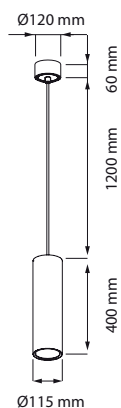

LYA

Suspension décorative LED en aluminium.

réf. 003971
réf. 003972
réf. 003973
réf. 004682

réf. 003974
réf. 003975
réf. 003976
réf. 004683

A++ A+ A

Descriptif :

- Suspension décorative LED en aluminium

REF	Flux LED	Puissance	T° Couleur	Heures	Angle faisceau	Dimensions
NOIR 003971	830 lm	12 W	3000 K	28 000 H	60°	Ø120 mm x 200 mm
VIOLET 003972	830 lm	12 W	3000 K	28 000 H	60°	Ø120 mm x 200 mm
ARGENT 003973	830 lm	12 W	3000 K	28 000 H	60°	Ø120 mm x 200 mm
BLANC 004682	830 lm	12 W	3000 K	28 000 H	60°	Ø120 mm x 200 mm
NOIR 003974	830 lm	12 W	3000 K	28 000 H	60°	Ø120 mm x 400 mm
VIOLET 003975	830 lm	12 W	3000 K	28 000 H	60°	Ø120 mm x 400 mm
ARGENT 003976	830 lm	12 W	3000 K	28 000 H	60°	Ø120 mm x 400 mm
BLANC 004683	830 lm	12 W	3000 K	28 000 H	60°	Ø120 mm x 400 mm