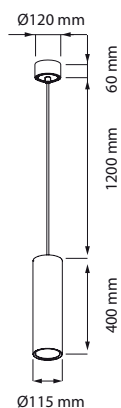

LYA

Suspension décorative LED en aluminium.

réf. 003971
réf. 003972
réf. 003973
réf. 004682

réf. 003974
réf. 003975
réf. 003976
réf. 004683

Descriptif :
- Suspension décorative LED en aluminium

REF	Flux LED	Puissance	T° Couleur	Heures	Angle faisceau	Dimensions
NOIR 003971	830 lm	12 W	3000 K	28 000 H	60°	Ø120 mm x 200 mm
VIOLET 003972	830 lm	12 W	3000 K	28 000 H	60°	Ø120 mm x 200 mm
ARGENT 003973	830 lm	12 W	3000 K	28 000 H	60°	Ø120 mm x 200 mm
BLANC 004682	830 lm	12 W	3000 K	28 000 H	60°	Ø120 mm x 200 mm
NOIR 003974	830 lm	12 W	3000 K	28 000 H	60°	Ø120 mm x 400 mm
VIOLET 003975	830 lm	12 W	3000 K	28 000 H	60°	Ø120 mm x 400 mm
ARGENT 003976	830 lm	12 W	3000 K	28 000 H	60°	Ø120 mm x 400 mm
BLANC 004683	830 lm	12 W	3000 K	28 000 H	60°	Ø120 mm x 400 mm