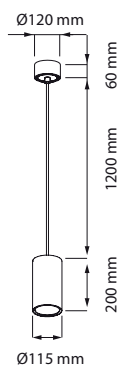

LYA

Suspension décorative LED en aluminium.

réf. 003971
réf. 003972
réf. 003973
réf. 004682

réf. 003974
réf. 003975
réf. 003976
réf. 004683

Descriptif :
- Suspension décorative LED en aluminium

REF	Flux LED	Puissance	T° Couleur	Heures	Angle faisceau	Dimensions
NOIR 003971	830 lm	12 W	3000 K	28 000 H	60°	Ø120 mm x 200 mm
VIOLET 003972	830 lm	12 W	3000 K	28 000 H	60°	Ø120 mm x 200 mm
ARGENT 003973	830 lm	12 W	3000 K	28 000 H	60°	Ø120 mm x 200 mm
BLANC 004682	830 lm	12 W	3000 K	28 000 H	60°	Ø120 mm x 200 mm
NOIR 003974	830 lm	12 W	3000 K	28 000 H	60°	Ø120 mm x 400 mm
VIOLET 003975	830 lm	12 W	3000 K	28 000 H	60°	Ø120 mm x 400 mm
ARGENT 003976	830 lm	12 W	3000 K	28 000 H	60°	Ø120 mm x 400 mm
BLANC 004683	830 lm	12 W	3000 K	28 000 H	60°	Ø120 mm x 400 mm