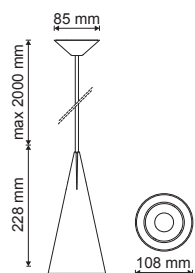

### STEEL

Suspension LED conique en aluminium.  
Câble de suspension noir (longueur 2m réglable).

RÉFÉRENCE	DÉSIGNATION	COLORIS	PUISSANCE	LUMENS	DIMENSIONS
004747	STEEL SUSPENSION LED	Blanc	9,5 W	890 lm	Ø108 x 228 mm
004748	STEEL SUSPENSION LED	Noir	9,5 W	890 lm	Ø108 x 228 mm
004749	STEEL SUSPENSION LED*	Rouille	9,5 W	890 lm	Ø108 x 228 mm
005008	STEEL SUSPENSION LED*	Chromé	9,5 W	890 lm	Ø108 x 228 mm
004750	STEEL SUSPENSION LED	Blanc	19 W	1 780 lm	Ø108 x 228 mm
004751	STEEL SUSPENSION LED	Noir	19 W	1 780 lm	Ø108 x 228 mm
004752	STEEL SUSPENSION LED*	Rouille	19 W	1 780 lm	Ø108 x 228 mm
005009	STEEL SUSPENSION LED*	Chromé	19 W	1 780 lm	Ø108 x 228 mm