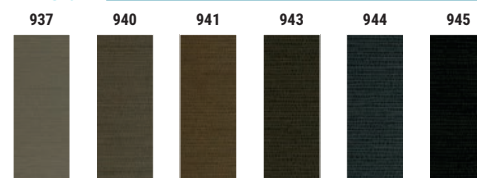

NUANCIER POUR KURBA - Couleurs disponibles sur demande.

Patchwork

Mosaïque

Nature

Casa

Minéral

Sisal

Jazz