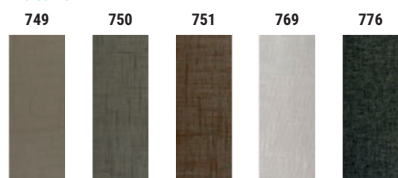

NUANCIER POUR KURBA - Couleurs disponibles sur demande.

Patchwork

Mosaïque

Nature

Casa

Minéral

Sisal

Jazz