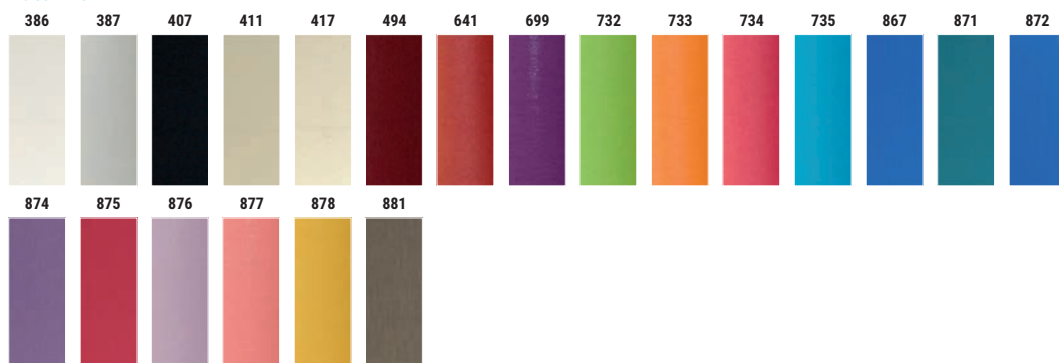

KURBA FLAT

Suspension décorative en tissu avec diffuseur (aspect verre sablé).

RÉFÉRENCE	DÉSIGNATION	COLORIS	LAMPE(S) PRÉCONISÉE(S)
447805	KURBA FL SUSP 3XE27 MAX 75W IV	Ivoire	3 lampes E27 max. 75 W
447819	KURBA FL SUSP 3XE27 MAX 75W BK	Noir	3 lampes E27 max. 75 W

NUANCIER POUR KURBA - Couleurs disponibles sur demande.

Patchwork

Mosaïque

Nature

Casa

Minéral

Sisal

Jazz