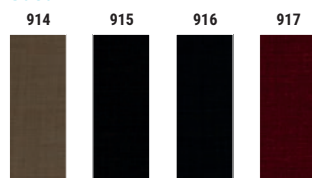

NUANCIER POUR KURBA - Couleurs disponibles sur demande.

Patchwork

Mosaïque

Nature

Casa

Minéral

Sisal

Jazz