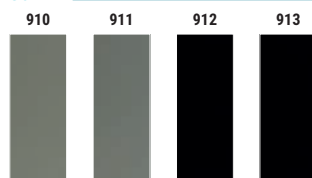

KURBA FLAT

Suspension décorative en tissu avec diffuseur (aspect verre sablé).

RÉFÉRENCE	DÉSIGNATION	COLORIS	LAMPE(S) PRÉCONISÉE(S)
447805	KURBA FL SUSP 3XE27 MAX 75W IV	Ivoire	3 lampes E27 max. 75 W
447819	KURBA FL SUSP 3XE27 MAX 75W BK	Noir	3 lampes E27 max. 75 W

NUANCIER POUR KURBA - Couleurs disponibles sur demande.

Patchwork

Mosaïque

Nature

Casa

Minéral

Sisal

Jazz