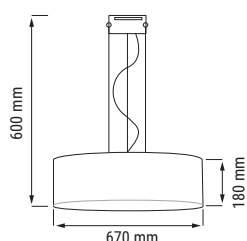

KURBA FLAT

Suspension décorative en tissu avec diffuseur (aspect verre sablé).

RÉFÉRENCE	DÉSIGNATION	COLORIS	LAMPE(S) PRÉCONISÉE(S)
447805	KURBA FL SUSP 3XE27 MAX 75W IV	Ivoire	3 lampes E27 max. 75 W
447819	KURBA FL SUSP 3XE27 MAX 75W BK	Noir	3 lampes E27 max. 75 W