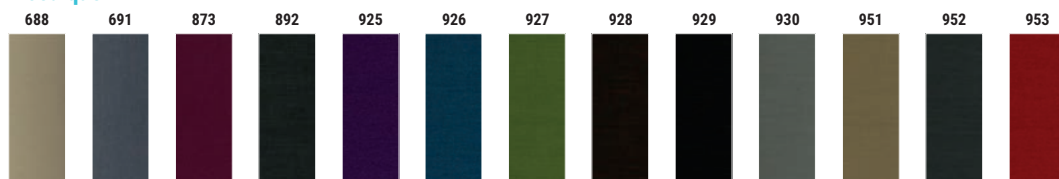

KURBA FLAT

Suspension décorative en tissu avec diffuseur (aspect verre sablé).

RÉFÉRENCE	DÉSIGNATION	COLORIS	LAMPE(S) PRÉCONISÉE(S)
447805	KURBA FL SUSP 3XE27 MAX 75W IV	Ivoire	3 lampes E27 max. 75 W
447819	KURBA FL SUSP 3XE27 MAX 75W BK	Noir	3 lampes E27 max. 75 W

NUANCIER POUR KURBA - Couleurs disponibles sur demande.

Patchwork

Mosaïque

Nature

Casa

Minéral

Sisal

Jazz