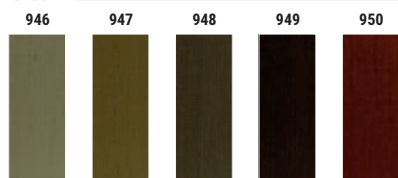

NUANCIER POUR KURBA - Couleurs disponibles sur demande.

Patchwork

Mosaïque

Nature

Casa

Minéral

Sisal

Jazz