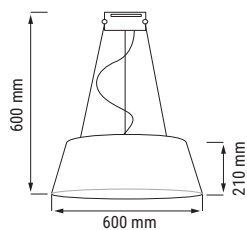

KURBA CONE

Suspension décorative en tissu avec diffuseur (aspect verre sablé).

RÉFÉRENCE	DÉSIGNATION	COLORIS	LAMPE(S) PRÉCONISÉE(S)
448105	KURBA CO SUSP 3XE27 MAX 75W IV	Ivoire	3 lampes E27 max. 75 W
448119	KURBA CO SUSP 3XE27 MAX 75W BK	Noir	3 lampes E27 max. 75 W