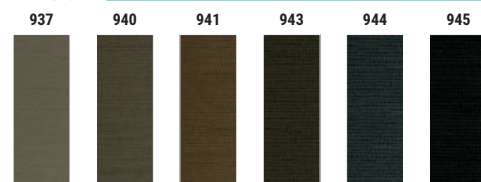

NUANCIER POUR KURBA - Couleurs disponibles sur demande.

Patchwork

Mosaïque

Nature

Casa

Minéral

Sisal

Jazz