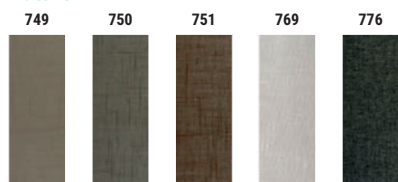

NUANCIER POUR KURBA - Couleurs disponibles sur demande.

Patchwork

Mosaïque

Nature

Casa

Minéral

Sisal

Jazz