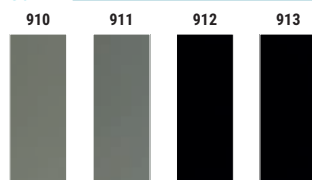

NUANCIER POUR KURBA - Couleurs disponibles sur demande.

Patchwork

Mosaïque

Nature

Casa

Minéral

Sisal

Jazz