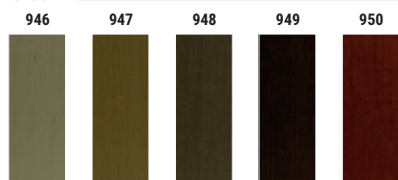

NUANCIER POUR KURBA - Couleurs disponibles sur demande.

Patchwork

Mosaïque

Nature

Casa

Minéral

Sisal

Jazz