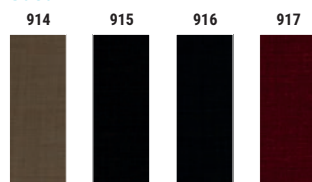

NUANCIER POUR KURBA - Couleurs disponibles sur demande.

Patchwork

Mosaïque

Nature

Casa

Minéral

Sisal

Jazz