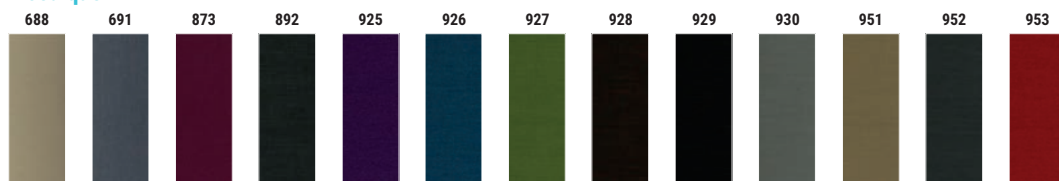

KURBA CONE

Suspension décorative en tissu avec diffuseur (aspect verre sablé).

RÉFÉRENCE	DÉSIGNATION	COLORIS	LAMPE(S) PRÉCONISÉE(S)
448105	KURBA CO SUSP 3XE27 MAX 75W IV	Ivoire	3 lampes E27 max. 75 W
448119	KURBA CO SUSP 3XE27 MAX 75W BK	Noir	3 lampes E27 max. 75 W

NUANCIER POUR KURBA - Couleurs disponibles sur demande.

Patchwork

Mosaïque

Nature

Casa

Minéral

Sisal

Jazz