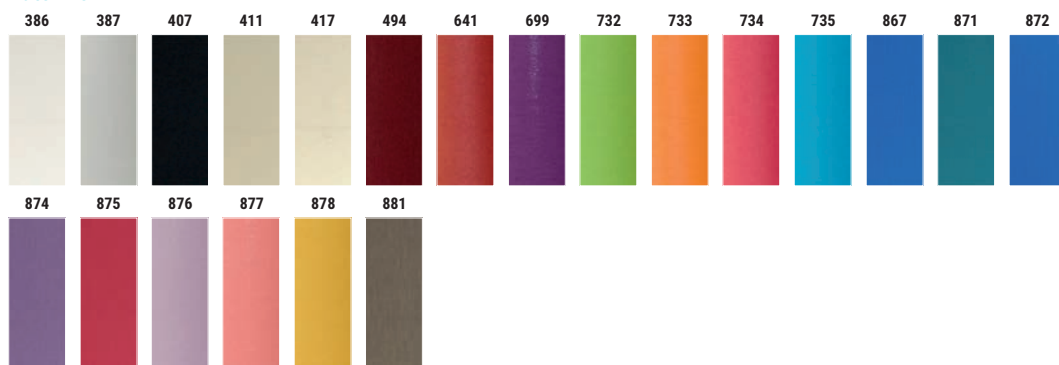

KURBA CONE

Suspension décorative en tissu avec diffuseur (aspect verre sablé).

RÉFÉRENCE	DÉSIGNATION	COLORIS	LAMPE(S) PRÉCONISÉE(S)
448105	KURBA CO SUSP 3XE27 MAX 75W IV	Ivoire	3 lampes E27 max. 75 W
448119	KURBA CO SUSP 3XE27 MAX 75W BK	Noir	3 lampes E27 max. 75 W

NUANCIER POUR KURBA - Couleurs disponibles sur demande.

Patchwork

Mosaïque

Nature

Casa

Minéral

Sisal

Jazz