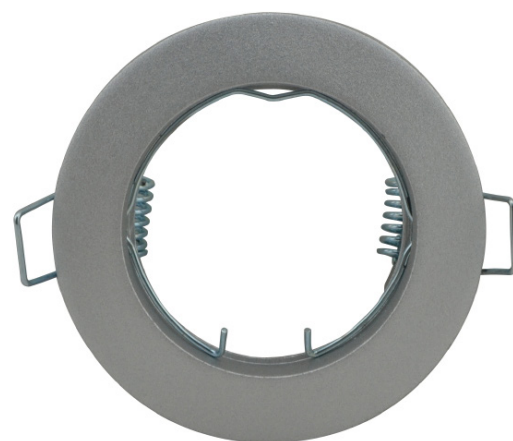

WALT 2

Encastré fixe rond en aluminium

Blanc
réf. 004543

Noir
réf. 004544

Gris
réf. 004545

Nickel satiné
réf. 004546

Chromé
réf. 004547

Doré
réf. 004548

Doré satiné
réf. 004549

Bronze
réf. 004550

Commander la douille séparément : réf. 004562 (GU10), 004563 (GU5,3 douille seule) ou 004564 (GU5,3 + convertisseur).

REF	Coloris	Encastrément
004543	Blanc	Ø60 mm
004544	Noir	Ø60 mm
004545	Gris	Ø60 mm
004546	Nickel satiné	Ø60 mm
004547	Chromé	Ø60 mm
004548	Doré	Ø60 mm
004549	Doré satiné	Ø60 mm
004550	Bronze	Ø60 mm