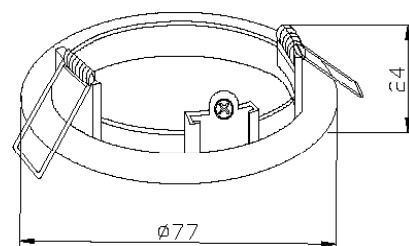

WALT 2

Encastré fixe rond en aluminium

Blanc
réf. 004543

Noir
réf. 004544

Gris
réf. 004545

Nickel satiné
réf. 004546

Chromé
réf. 004547

Doré
réf. 004548

Doré satiné
réf. 004549

Bronze
réf. 004550

Commander la douille séparément : réf. 004562 (GU10), 004563 (GU5,3 douille seule) ou 004564 (GU5,3 + convertisseur).

REF	Coloris	Encastrément
004543	Blanc	Ø60 mm
004544	Noir	Ø60 mm
004545	Gris	Ø60 mm
004546	Nickel satiné	Ø60 mm
004547	Chromé	Ø60 mm
004548	Doré	Ø60 mm
004549	Doré satiné	Ø60 mm
004550	Bronze	Ø60 mm