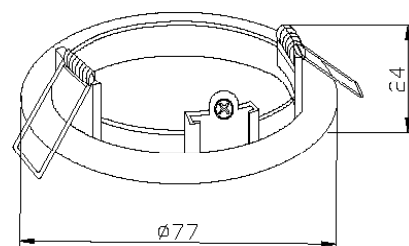

# WALT 2

Encastré fixe rond en aluminium

Blanc  
réf. 004543

Noir  
réf. 004544

Gris  
réf. 004545

Nickel satiné  
réf. 004546

Chromé  
réf. 004547

Doré  
réf. 004548

Doré satiné  
réf. 004549

Bronze  
réf. 004550

Commander la douille séparément : réf. 004562 (GU10), 004563 (GU5,3 douille seule) ou 004564 (GU5,3 + convertisseur).

REF	Coloris	Encastrement
004543	Blanc	Ø60 mm
004544	Noir	Ø60 mm
004545	Gris	Ø60 mm
004546	Nickel satiné	Ø60 mm
004547	Chromé	Ø60 mm
004548	Doré	Ø60 mm
004549	Doré satiné	Ø60 mm
004550	Bronze	Ø60 mm