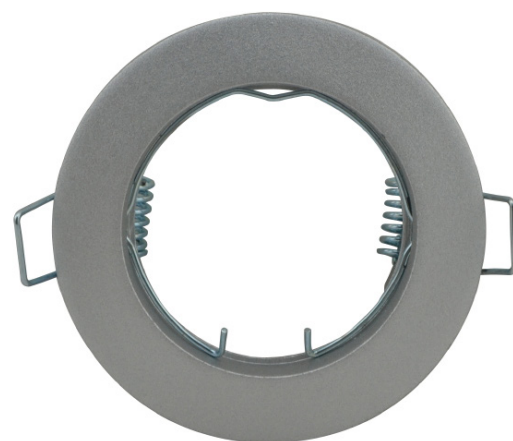

# WALT 2

Encastré fixe rond en aluminium

Blanc  
réf. 004543

Noir  
réf. 004544

Gris  
réf. 004545

Nickel satiné  
réf. 004546

Chromé  
réf. 004547

Doré  
réf. 004548

Doré satiné  
réf. 004549

Bronze  
réf. 004550

Commander la douille séparément : réf. 004562 (GU10), 004563 (GU5,3 douille seule) ou 004564 (GU5,3 + convertisseur).

REF	Coloris	Encastrement
004543	Blanc	Ø60 mm
004544	Noir	Ø60 mm
004545	Gris	Ø60 mm
004546	Nickel satiné	Ø60 mm
004547	Chromé	Ø60 mm
004548	Doré	Ø60 mm
004549	Doré satiné	Ø60 mm
004550	Bronze	Ø60 mm