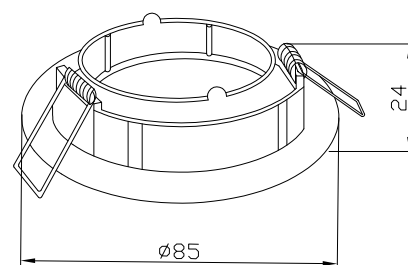

KEVIN 2

Encastré orientable rond en aluminium.

Blanc
réf. 004551

Noir
réf. 004552

Gris
réf. 004553

Nickel satiné
réf. 004554

Chromé
réf. 004555

Doré
réf. 004556

Doré satiné
réf. 004557

Bronze
réf. 004558

Attention, douille et transformateur non inclus.
Commander la douille séparément : réf. 004562 (GU10), 004563 (GU5,3 douille seule) ou 004564 (GU5,3 + convertisseur).

REF	Coloris	Encastrement	Orientation
004551	Blanc	Ø75 mm	30°
004552	Noir	Ø75 mm	30°
004553	Gris	Ø75 mm	30°
004554	Nickel satiné	Ø75 mm	30°
004555	Chromé	Ø75 mm	30°
004556	Doré	Ø75 mm	30°
004557	Doré satiné	Ø75 mm	30°
004558	Bronze	Ø75 mm	30°