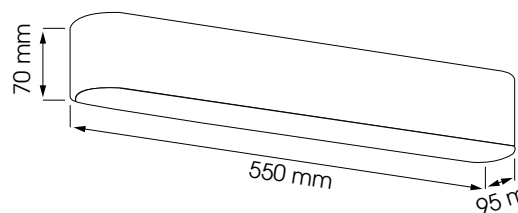

GRUS

Applique décorative saillie LED up and down

code : 004633

code : 004634

Descriptif :

- Applique en saillie LED décorative
- Corps en aluminium
- Finition blanche

REF	Flux LED	Puissance	T° Couleur	Heures
004633	400 lm	7 W	3000 K	33 000 H
004634	1300 lm	20 W	3000 K	33 000 H