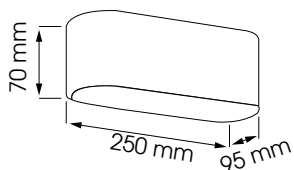

GRUS

Applique décorative saillie LED up and down

code : 004633

code : 004634

Descriptif :

- Applique en saillie LED décorative
- Corps en aluminium
- Finition blanche

REF	Flux LED	Puissance	T° Couleur	Heures
004633	400 lm	7 W	3000 K	33 000 H
004634	1300 lm	20 W	3000 K	33 000 H