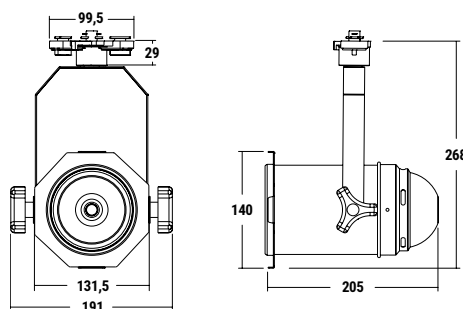

PROJECTEUR SCÉNIQUE LED SUR RAIL

SHOW

3 ALLUMAGES

9/30 W

AUSSI DISPONIBLE EN

SHOW PATÈRE

- 9 W
- 30 W

	004964	004965	004966	004967
DONNÉES GÉNÉRALES				
Durée de vie (heures)	35 000 h	35 000 h	35 000 h	35 000 h
Dimmable	Non	Non	Non	Non
Matériaux	Aluminium	Aluminium	Aluminium	Aluminium
DONNÉES OPTIQUES				
Angle	38°	38°	38°	38°
Température de couleur (Kelvin)	3 000 K	4 000 K	3 000 K	4 000 K
Indice de rendu des couleurs	> 80	> 80	> 80	> 80
Distribution	Indirecte	Indirecte	Indirecte	Indirecte
Lumens	800 lm	800 lm	2 850 lm	2 850 lm
DONNÉES PHYSIQUES				
Couleurs	Noir	Noir	Noir	Noir
Diamètre d'encastrement	-	-	-	-
Profondeur d'encastrement	-	-	-	-
Lampe incluse	Source LED intégrée	Source LED intégrée	Source LED intégrée	Source LED intégrée
Indice de protection des luminaires	IP 20	IP 20	IP 20	IP 20
Indice de protection contre les chocs mécanique	IK 08	IK 08	IK 08	IK 08
Test fil incandescent	650°	650°	650°	650°
Température de fonctionnements	-20° +50°	-20° +50°	-20° +50°	-20° +50°
Poids	1,36 kg	1,36 kg	1,36 kg	1,36 kg
DONNÉES ÉLECTRIQUES				
Classe électrique	Classe 1	Classe 1	Classe 1	Classe 1
Puissance consommée	9 W	9 W	30 W	30 W
Volts	230 V	230 V	230 V	230 V

DIMENSIONS

PROJECTEUR 9 W

PROJECTEUR 30 W

DISTRIBUTION LUMINEUSE (9W)

LUMINANCE MOYENNE	LUMINANCE MAX	DIAMÈTRE
2236 lx	3209 lx	Ø 39 cm
559 lx	802 lx	Ø 77 cm
248 lx	356 lx	Ø 116 cm
89 lx	128 lx	Ø 193 cm

DISTRIBUTION LUMINEUSE (30W)

LUMINANCE MOYENNE	LUMINANCE MAX	DIAMÈTRE
6202 lx	8809 lx	Ø 40 cm
1550 lx	2202 lx	Ø 81 cm
689 lx	978 lx	Ø 121 cm
248 lx	352 lx	Ø 202 cm