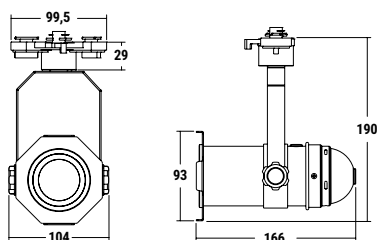

PROJECTEUR SCÉNIQUE LED SUR RAIL

SHOW

3 ALLUMAGES

9/30 W

AUSSI DISPONIBLE EN

SHOW PATÈRE

- 9 W
- 30 W

	004964	004965	004966	004967
DONNÉES GÉNÉRALES				
Durée de vie (heures)	35 000 h	35 000 h	35 000 h	35 000 h
Dimmable	Non	Non	Non	Non
Matériaux	Aluminium	Aluminium	Aluminium	Aluminium
DONNÉES OPTIQUES				
Angle	38°	38°	38°	38°
Température de couleur (Kelvin)	3 000 K	4 000 K	3 000 K	4 000 K
Indice de rendu des couleurs	> 80	> 80	> 80	> 80
Distribution	Indirecte	Indirecte	Indirecte	Indirecte
Lumens	800 lm	800 lm	2 850 lm	2 850 lm
DONNÉES PHYSIQUES				
Couleurs	Noir	Noir	Noir	Noir
Diamètre d'encastrement	-	-	-	-
Profondeur d'encastrement	-	-	-	-
Lampe incluse	Source LED intégrée	Source LED intégrée	Source LED intégrée	Source LED intégrée
Indice de protection des luminaires	IP 20	IP 20	IP 20	IP 20
Indice de protection contre les chocs mécanique	IK 08	IK 08	IK 08	IK 08
Test fil incandescent	650°	650°	650°	650°
Température de fonctionnements	-20° +50°	-20° +50°	-20° +50°	-20° +50°
Poids	1,36 kg	1,36 kg	1,36 kg	1,36 kg
DONNÉES ÉLECTRIQUES				
Classe électrique	Classe 1	Classe 1	Classe 1	Classe 1
Puissance consommée	9 W	9 W	30 W	30 W
Volts	230 V	230 V	230 V	230 V

DIMENSIONS

PROJECTEUR 9 W

PROJECTEUR 30 W

DISTRIBUTION LUMINEUSE (9W)

LUMINANCE MOYENNE	LUMINANCE MAX	DIAMÈTRE
2236 lx	3209 lx	Ø 39 cm
559 lx	802 lx	Ø 77 cm
248 lx	356 lx	Ø 116 cm
89 lx	128 lx	Ø 193 cm

DISTRIBUTION LUMINEUSE (30W)

LUMINANCE MOYENNE	LUMINANCE MAX	DIAMÈTRE
6202 lx	8809 lx	Ø 40 cm
1550 lx	2202 lx	Ø 81 cm
689 lx	978 lx	Ø 121 cm
248 lx	352 lx	Ø 202 cm