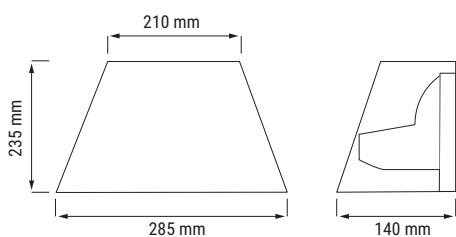

### CURVAY

Applique architecturale et décorative en verre opale.

RÉFÉRENCE	DÉSIGNATION	COLORIS	LAMPE(S) PRÉCONISÉE(S)
415804	CURVAY APPL OPALE	Opale	1 lampe E27 max. 100 W