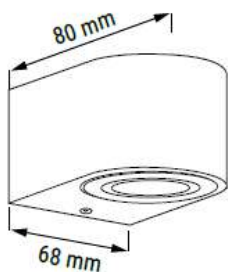

BLOCK

Applique extérieure direct

230V
~50Hz

IP44

IK08

sans
lampe

Descriptif :

- Applique extérieure éclairage direct
- Coloris gris anthracite RAL 7016
- Corps aluminium
- 230V 50Hz
- Pour 1 lampe GU10
- max. 35 W