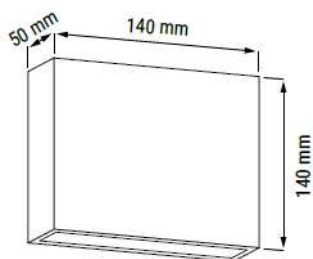

#### Descriptif :

- Applique saillie
- Corps aluminium
- Finition gris anthracite LED up & down double flux

CODE	Flux LED	Puissance	T° Couleur	Durée de vie
002262	300 lm	6 W	3000 K	28000 h