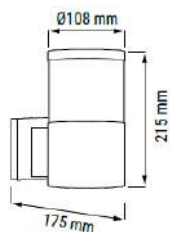

# PHARO

Applique extérieure

**Descriptif :**

- Applique éclairage direct en aluminium et verre
- 230V 50Hz
- Pour lampe E27
- max. 100 W

| CODE   | Puissance             |
|--------|-----------------------|
| 002284 | 1 lampe E27 max. 100W |