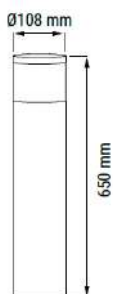

# GYRO

Borne extérieure

**Descriptif :**

- Borne en aluminium
- 230V 50Hz
- Pour lampe E27
- max. 100 W

| CODE   | Puissance             |
|--------|-----------------------|
| 002286 | 1 lampe E27 max. 100W |