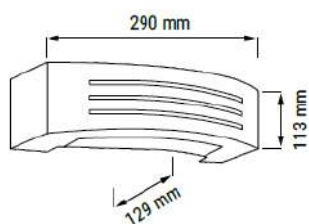

#### Descriptif :

- Applique éclairage direct en aluminium
- 230V 50Hz
- Pour lampe E27
- max. 75 W

CODE	Puissance
002300	1 lampe E27 max. 75W