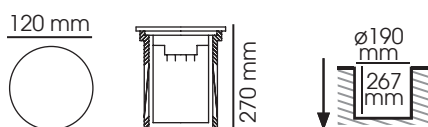

### Descriptif :

- Encastré de sol LED
- Corps en fonte d'aluminium
- Collettte ronde en inox 316L
- Pot d'encastrement
- Pré-câblé H07 RN-F 3x1,5 mm<sup>2</sup>, 1 mètre

| CODE   | Flux LED | Puissance | T° Couleur | Angle Faisceau | Durée de vie |
|--------|----------|-----------|------------|----------------|--------------|
| 005391 | 1850 lm  | 30 W      | 3000 K     | 45°            | 30000 h      |
| 004624 | 2000 lm  | 30 W      | 4000 K     | 45°            | 30000 h      |