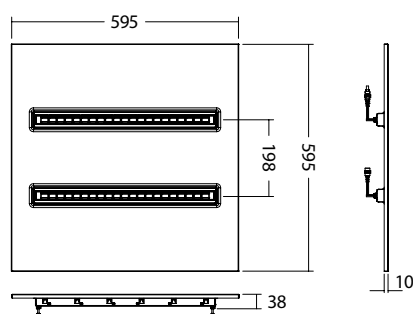

### LES + PRODUIT

- IRC > 82
- Faible épaisseur
- UGR 16

004726	
<b>DONNÉES GÉNÉRALES</b>	
Durée de vie (heures)	50 000 h L80B10
Dimmable	Non
Matériaux	Aluminium et Polycarbonate
<b>DONNÉES OPTIQUES</b>	
Angle	85x70°
Température de couleur (Kelvin)	4 000 K
Indice de rendu des couleurs	> 82
Distribution	Direct
Lumens / efficacité	3 400 lm (120lm/W) +/- 3%
<b>DONNÉES PHYSIQUES</b>	
Couleurs	Blanc
Diamètre d'encastrement	-
Profondeur d'encastrement	-
Lampe incluse	Source LED intégrée
Indice de protection des luminaires	IP 20
Indice de protection contre les chocs mécanique	IK 08
Test fil incandescent	650°
Température de fonctionnements	-20° +50°
Poids	3,8 kg
<b>DONNÉES ÉLECTRIQUES</b>	
Classe électrique	Classe 2
Pf / Harmonique	0.93 / 14.5%
Puissance consommée	28 W
Volts	230 V

### DIMENSIONS

### DISTRIBUTION LUMINEUSE

LUMINANCE MOYENNE	LUMINANCE MAX	DIAMÈTRE	4 000 K
884 lx	1 727 lx	Ø 1,98 m	
221 lx	431 lx	Ø 3,96 m	
98 lx	191 lx	Ø 5,94 m	
35 lx	69 lx	Ø 9,9 m	

Luminance (lx) - Diamètre du cône (Ø cm) - Distance (m)