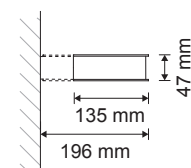

SEDIA

Applique extérieure équipée d'une LED COB au design épuré, idéale pour l'éclairage de façade, de voutes, ou toute surface verticale. Corps en aluminium vernis, diffuseur en polycarbonate. Ce produit est composé de deux parties : une embase murale et une tête lumineuse.

Tête lumineuse indirecte 12 W - Faisceau 44°

| | | |
|--------|---------|----------|
| 004849 | Blanc | 1 271 lm |
| 004850 | Rouille | 1 271 lm |

Tête lumineuse directe/indirecte 2 x 12 W - Faisceau 40/85°

| | | |
|--------|---------|--------------|
| 004851 | Blanc | 2 x 1 271 lm |
| 004852 | Rouille | 2 x 1 271 lm |

Embase applique en aluminium et acier pour montage sur mur.

| | |
|--------|---------|
| 004853 | Blanc |
| 004854 | Rouille |