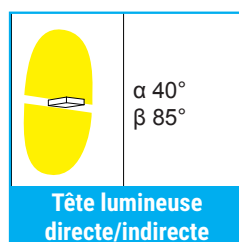

Tête lumineuse directe/indirecte 2 x 12 W - Faisceau 40/85°

004851	Blanc	2 x 1 271 lm
004852	Rouille	2 x 1 271 lm

Embase applique en aluminium et acier pour montage sur mur.

004853	Blanc
004854	Rouille