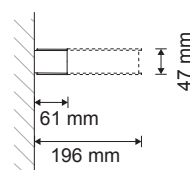

SEDIA

Applique extérieure équipée d'une LED COB au design épuré, idéale pour l'éclairage de façade, de voutes, ou toute surface verticale. Corps en aluminium vernis, diffuseur en polycarbonate. Ce produit est composé de deux parties : une embase murale et une tête lumineuse.

Tête lumineuse indirecte 12 W - Faisceau 44°

| | | |
|--------|---------|----------|
| 004849 | Blanc | 1 271 lm |
| 004850 | Rouille | 1 271 lm |

Tête lumineuse directe/indirecte 2 x 12 W - Faisceau 40/85°

| | | |
|--------|---------|--------------|
| 004851 | Blanc | 2 x 1 271 lm |
| 004852 | Rouille | 2 x 1 271 lm |

Embase applique en aluminium et acier pour montage sur mur.

| | |
|--------|---------|
| 004853 | Blanc |
| 004854 | Rouille |