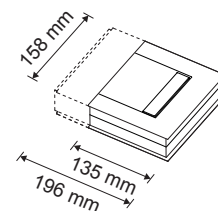

SEDIA

Applique extérieure équipée d'une LED COB au design épuré, idéale pour l'éclairage de façade, de voutes, ou toute surface verticale. Corps en aluminium vernis, diffuseur en polycarbonate. Ce produit est composé de deux parties : une embase murale et une tête lumineuse.

Tête lumineuse indirecte 12 W - Faisceau 44°

| | | |
|--------|---------|----------|
| 004849 | Blanc | 1 271 lm |
| 004850 | Rouille | 1 271 lm |

Tête lumineuse directe/indirecte 2 x 12 W - Faisceau 40/85°

| | | |
|--------|---------|--------------|
| 004851 | Blanc | 2 x 1 271 lm |
| 004852 | Rouille | 2 x 1 271 lm |

Embase applique en aluminium et acier pour montage sur mur.

| | |
|--------|---------|
| 004853 | Blanc |
| 004854 | Rouille |