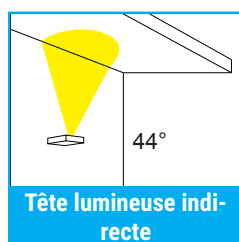

Tête lumineuse directe/indirecte 2 x 12 W - Faisceau 40/85°

004851	Blanc	2 x 1 271 lm
004852	Rouille	2 x 1 271 lm

Embase applique en aluminium et acier pour montage sur mur.

004853	Blanc
004854	Rouille