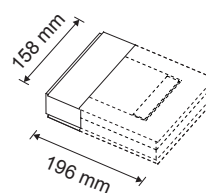

SEDIA

Applique extérieure équipée d'une LED COB au design épuré, idéale pour l'éclairage de façade, de voutes, ou toute surface verticale. Corps en aluminium vernis, diffuseur en polycarbonate. Ce produit est composé de deux parties : une embase murale et une tête lumineuse.

Tête lumineuse indirecte 12 W - Faisceau 44°

| | | |
|--------|---------|----------|
| 004849 | Blanc | 1 271 lm |
| 004850 | Rouille | 1 271 lm |

Tête lumineuse directe/indirecte 2 x 12 W - Faisceau 40/85°

| | | |
|--------|---------|--------------|
| 004851 | Blanc | 2 x 1 271 lm |
| 004852 | Rouille | 2 x 1 271 lm |

Embase applique en aluminium et acier pour montage sur mur.

| | |
|--------|---------|
| 004853 | Blanc |
| 004854 | Rouille |