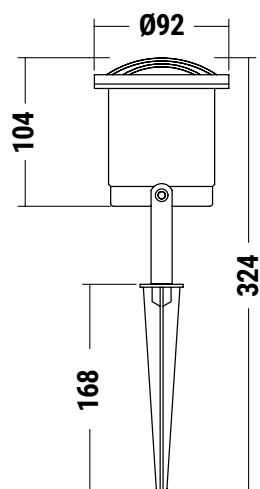

PROJECTEUR EXTÉRIEUR SUR PIQUET

IGOR 2

IP 54 - GU10 (NON FOURNI)

LES + PRODUIT

- Pour GU10 max. 35 W

005013	
DONNÉES GÉNÉRALES	
Durée de vie (heures)	GU10 max. 35W
Dimmable	Non
Matériaux	Aluminium
DONNÉES OPTIQUES	
Angle	GU10 max. 35W
Température de couleur (Kelvin)	GU10 max. 35W
Indice de rendu des couleurs	GU10 max. 35W
Distribution	Indirecte
Lumens	GU10 max. 35W
DONNÉES PHYSIQUES	
Couleurs	Noir
Diamètre d'encastrement	-
Profondeur d'encastrement	-
Lampe incluse	GU10
Indice de protection des luminaires	IP 54
Indice de protection contre les chocs mécanique	IK 08
Test fil incandescent	650°
Température de fonctionnements	-20° +50°
Poids	0,45 kg
DONNÉES ÉLECTRIQUES	
Classe électrique	Classe 1
Puissance consommée	Max 35 W
Volts	230 V

DIMENSIONS

ACCESSOIRES

Collerette à grille

005014

Noir

Collerette à visière

005015

Noir