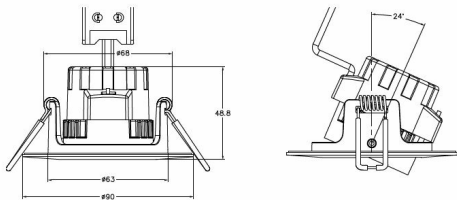

PLAN

AUTRE

Connecteur rapide et recouvrable isolant rouleau !