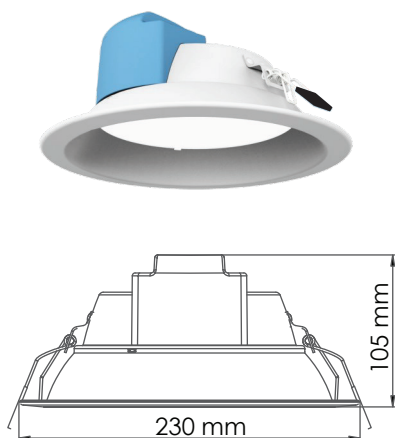

Angle	110°
Température de couleur (Kelvin)	4000 K (3000K, 5000K et 6000K disponible sur commande)
Indice de rendu des couleurs	> 82
Distribution	symétrique
Lumens (sortant avec diffuseur opale)	2040lm

DONNÉES PHYSIQUES

Couleur	Blanc
Dimensions	diam : 230mm haut : 110mm
Lampe incluse	Platine led incluse
Indice de protection des luminaires	IP20
Indice de protection contre les chocs	IK07
Poids	0,450
Test file incandescent	650°
Température de fonctionnement	-20° +45°

DONNÉES ÉLECTRIQUES

Presse étoupe	-
Classe électrique	I
Volts	220-240V Frequence 50/60Hz
Puissance consommée	23 W

DETAILS PRODUIT

Câble de 1,50m inclus

DONNÉES PHOTOMETRIQUES

Emoy	Emax	4000 K
726 lx Ø 2.2 m	945 lx Ø 2.2 m	
182 lx Ø 4.4 m	238 lx Ø 4.4 m	
81 lx Ø 6.5 m	105 lx Ø 6.5 m	