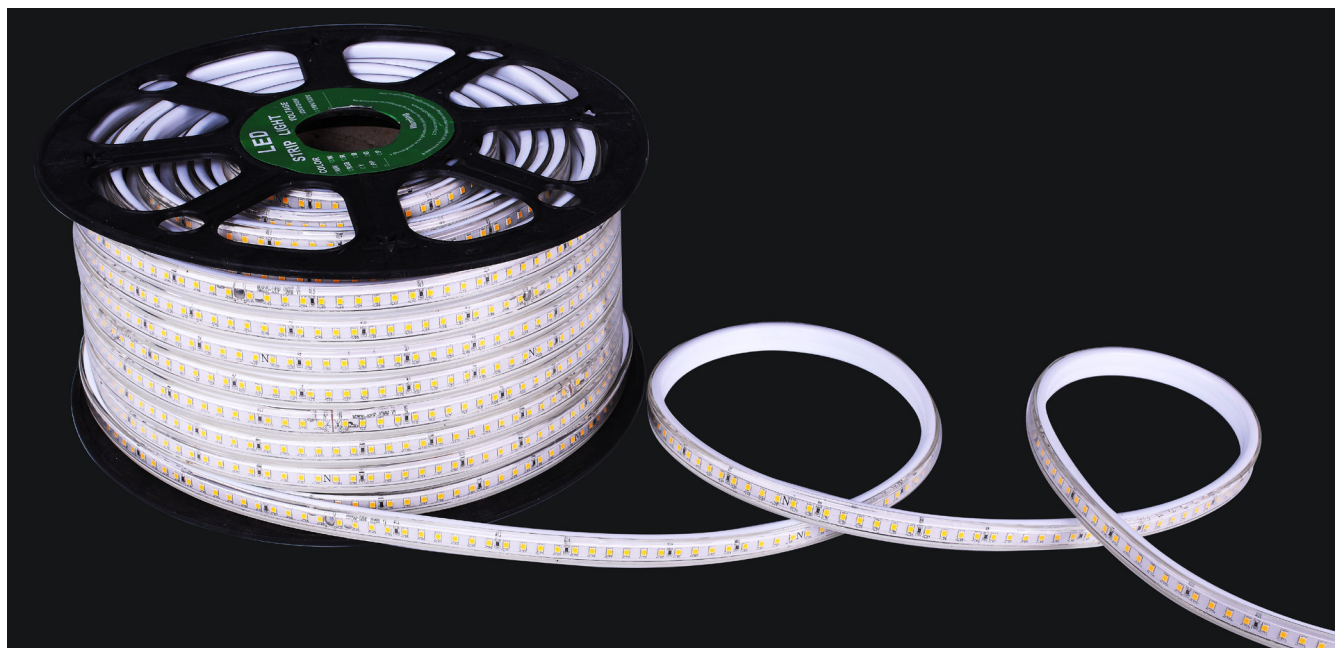

# ROULEAU RUBAN LED - IP65/44

230V

#### Descriptif :

- Ruban LED 230V en PVC souple longueur 50m
- 96 LED /m
- Câble d'alimentation 1.5m H07RN-F 1.5mm<sup>2</sup>, prêt à poser
- Ruban IP65, fiche IP44
- Dimensions : 6.5\*12 mm, long. 50 m
- Non sécable

Code TFACTORY	CODE	Flux LED	Puissance	T° Couleur	Angle Faisceau	CRI	Groupe risque photobiologique
06932000095	9123	460 lm/m	8 W/m	6500 K	110°	>80	RG0
06932000096	9124	Sachet de 100 clips de fixation, entraxe 12mm					