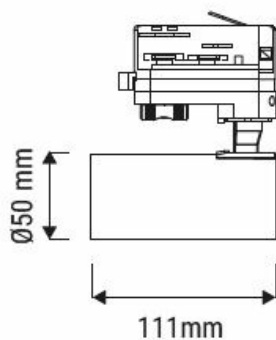

## DONNÉES PHYSIQUES ET MÉCANIQUES

Longueur (cm)	11
Largeur (cm)	5
Hauteur (cm)	5
Poids (g)	-
Diamètre d'encastrement (mm)	-
Profondeur d'encastrement sous BA13 (mm)	-
Longueur de câble	-
Couleur de produit	Blanc
Indice de protection (IK)	IK08
Test au fil incandescent	650°C
Indices de protection (IP)	IP20
Plage de température d'utilisation	-20... +40°
Matériaux de corps	Aluminium
Matériaux diffuseurs	PC

## DONNÉES SUPPLÉMENTAIRES

Angle de distribution	38°
Orientable	Oui (350°)

RÉFÉRENCE	DÉSIGNATION
005379	VOLET BLANC 7W
005380	VOLET NOIR 7W
005381	VOLET BLANC 15W
005382	VOLET NOIR 15W
005383	VOLET BLANC 30W
005384	VOLET NOIR 30W