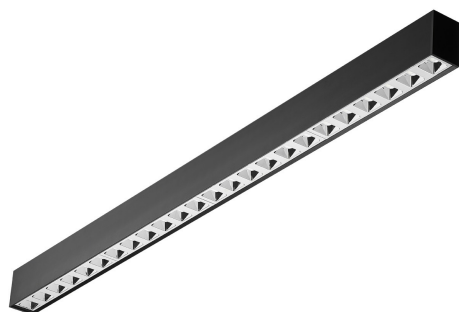

TF135 - OFFICELINE 120-NR-27W-CCT-UGR19

TF135 OFFICE LINE NOIR 3CCT

06932000129 | BL06272001

30 W	3900 lm	MULTI CCT 3000K- 4000K- 5000K	UGR <19	IRC >80	IP20
------	---------	--	---------	---------	------

DESRIPTIF

Réglette à suspendre ou en saillie. UGR19 avec éclairage indirect 30% / 70% en option. Réflecteur chrome basse luminance. Accessoire de mise en ligne possible

DOMAINES D'APPLICATION

- Eclairage général
- Eclairage d'accentuation
- Tertiaire
- Salle de réunion , bureau

DONNÉES PHYSIQUES ET MÉCANIQUES

Longueur (cm)	113
Largeur (cm)	5
Hauteur (cm)	7.2
Poids (g)	2000
Diamètre d'encastrement (mm)	-
Profondeur d'encastrement sous BA13 (mm)	-
Longueur de câble	150 cm
Couleur de produit	Noir
Indice de protection (IK)	IK06
Test au fil incandescent	650°C
Indices de protection (IP)	IP20
Plage de température d'utilisation	-20... +45°
Matériaux de corps	Aluminium
Matériaux diffuseurs	-