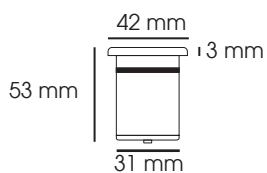

BOOGY

MINI ENCASTRE DE SOL LED

005413

collerette
fenêtre
basse

005414

collerette
fenêtre
droite

005415

collerette
fenêtre
lune

005416

collerette
fenêtre
flèche

Descriptif :

- Mini encastré de sol LED anneau inox 316L
- Si besoin, collerette décorative en aluminium à commander séparément : 4 collerettes décoratives au choix
- Corps en aluminium
- Finition alu brossé
- Câblé, équipé d'un connecteur automatique
- Pot d'encastrément, câble d'interconnexion et alimentation **24 V DC** / livrés séparément

CODE	Flux LED	Puissance	T° Couleur	Angle Faisceau	Durée de vie	CRI
004916	95 lm	1 W	3000 K	24	35000 h	>80