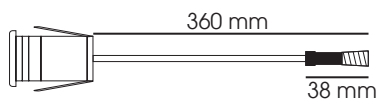

BOOGY

MINI ENCASTRE DE SOL LED

005413

collerette
fenêtre
basse

005414

collerette
fenêtre
droite

005415

collerette
fenêtre
lune

005416

collerette
fenêtre
flèche

Descriptif :

- Mini encastré de sol LED anneau inox 316L
- Si besoin, collerette décorative en aluminium à commander séparément : 4 collerettes décoratives au choix
- Corps en aluminium
- Finition alu brossé
- Câblé, équipé d'un connecteur automatique
- Pot d'encastrément, câble d'interconnexion et alimentation **24 V DC** / livrés séparément