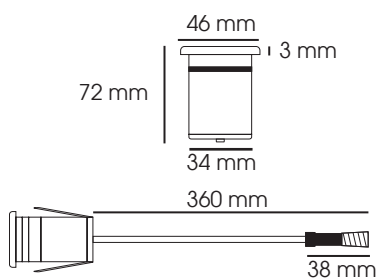

BOOGY 3W

MINI ENCASTRE DE SOL LED

005417

collerette
1 fenêtre

005418

collerette
2 fenêtres

005419

collerette
3 fenêtres

Descriptif :

- Mini encastré de sol LED anneau inox 316L
- Si besoin collerette décorative en aluminium
- Corps en aluminium à commander séparément : 3 colerettes décoratives au choix
- Finition alu brossé
- Câblé, équipé d'un connecteur automatique
- Pot d'encastrement, câble d'interconnexion et alimentation **24 V DC** / livrés séparément

CODE	Flux LED	Puissance	T° Couleur	Angle Faisceau	Durée de vie	CRI
004917	160 lm	3 W	3000 K	50°	35000 h	>80