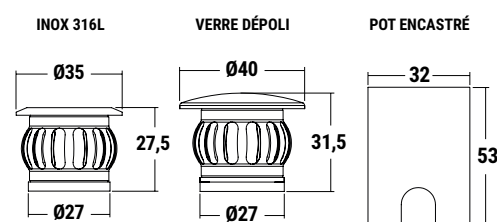

ENCASTRÉ DE SOL ROND IDÉAL TERRASSE BOIS

ANDROMÈDE ENCASTRÉ

LES + PRODUIT

- 12 V
- Balisage décoratif
- Idéal terrasse bois

	005021	005022	005023	005024
DONNÉES GÉNÉRALES				
Durée de vie (heures)	20 000 h	20 000 h	20 000 h	20 000 h
Dimmable	Non	Oui	Non	Oui
Matériaux	Polycarbonate	Polycarbonate	Inox 316L	Inox 316L
DONNÉES OPTIQUES				
Angle	150°	150°	150°	150°
Température de couleur (Kelvin)	4 000 K	RGB	4 000 K	RGB
Indice de rendu des couleurs	-	-	-	-
Distribution	Indirecte	Indirecte	Indirecte	Indirecte
Lumens	11 lm	-	17 lm	-
DONNÉES PHYSIQUES				
Couleurs	Verre dépoli	Verre dépoli	Inox	Inox
Diamètre d'encastrement	30 mm	30 mm	30 mm	30 mm
Profondeur d'encastrement (Livré avec boîtier encastrement)	Ø32x53	Ø32x53	Ø32x53	Ø32x53
Lampe incluse	Source LED intégrée	Source LED intégrée	Source LED intégrée	Source LED intégrée
Indice de protection des luminaires	IP 67	IP 67	IP 67	IP 67
Indice de protection contre les chocs mécanique	IK 06	IK 06	IK 09	IK 09
Test fil incandescent	650°	650°	650°	650°
Température de fonctionnements	-20° +50°	-20° +50°	-20° +50°	-20° +50°
Poids	0,72 kg	0,75 kg	1,02 kg	1,05 kg
DONNÉES ÉLECTRIQUES				
Classe électrique	Classe 3	Classe 3	Classe 3	Classe 3
Puissance consommée	0,5 W	0,5 W	0,5 W	0,5 W
Volts	12 V	12 V	12 V	12 V

INSTALLATION & INFORMATIONS COMPLÉMENTAIRES

Installation : Max. 8 produits en ligne
Distance max. entre produit : 90 cm (sans rallonge) / 240 cm (avec rallonge)

ACCESSOIRES

Contrôleur RGB 005027

DIMENSIONS