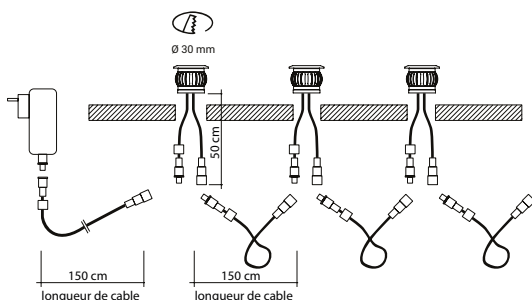

ENCASTRÉ DE SOL ROND IDÉAL TERRASSE BOIS

ANDROMÈDE ENCASTRÉ

LES + PRODUIT

- 12 V
- Balisage décoratif
- Idéal terrasse bois

	005021	005022	005023	005024
DONNÉES GÉNÉRALES				
Durée de vie (heures)	20 000 h	20 000 h	20 000 h	20 000 h
Dimmable	Non	Oui	Non	Oui
Matériaux	Polycarbonate	Polycarbonate	Inox 316L	Inox 316L
DONNÉES OPTIQUES				
Angle	150°	150°	150°	150°
Température de couleur (Kelvin)	4 000 K	RGB	4 000 K	RGB
Indice de rendu des couleurs	-	-	-	-
Distribution	Indirecte	Indirecte	Indirecte	Indirecte
Lumens	11 lm	-	17 lm	-
DONNÉES PHYSIQUES				
Couleurs	Verre dépoli	Verre dépoli	Inox	Inox
Diamètre d'encastrement	30 mm	30 mm	30 mm	30 mm
Profondeur d'encastrement (Livré avec boîtier encastrement)	Ø32x53	Ø32x53	Ø32x53	Ø32x53
Lampe incluse	Source LED intégrée	Source LED intégrée	Source LED intégrée	Source LED intégrée
Indice de protection des luminaires	IP 67	IP 67	IP 67	IP 67
Indice de protection contre les chocs mécanique	IK 06	IK 06	IK 09	IK 09
Test fil incandescent	650°	650°	650°	650°
Température de fonctionnements	-20° +50°	-20° +50°	-20° +50°	-20° +50°
Poids	0,72 kg	0,75 kg	1,02 kg	1,05 kg
DONNÉES ÉLECTRIQUES				
Classe électrique	Classe 3	Classe 3	Classe 3	Classe 3
Puissance consommée	0,5 W	0,5 W	0,5 W	0,5 W
Volts	12 V	12 V	12 V	12 V

INSTALLATION & INFORMATIONS COMPLÉMENTAIRES

Installation : Max. 8 produits en ligne
Distance max. entre produit : 90 cm (sans rallonge) / 240 cm (avec rallonge)

ACCESSOIRES

Contrôleur RGB 005027

DIMENSIONS