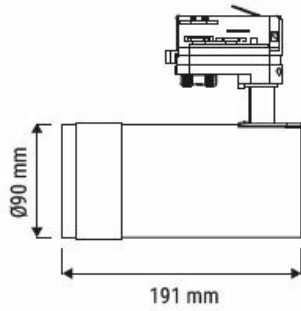

Angle de distribution	10.6°
Orientable	Oui (350°)
Accessoires inclus	ZOOM de 10° à 60°

PLAN