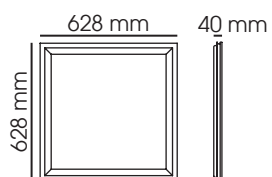

PURE ACCESSOIRE

CADRE 600*600 POUR PLAFOND BA13

Taille d'encastrement
pour support BA13 :

610 mm

Descriptif :

- Cadre en aluminium blanc pour panneau LED 600x600mm
- 8 ressorts de fixations inclus

CODE

005388

Spécifications

Cadre pour panneau LED 600 x 600 mm