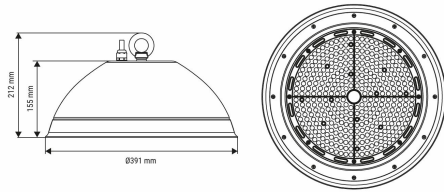

Angle de distribution	90°
Orientable	Non
Accessoires inclus	Réflecteur PMMA à commander séparément : 005398

PLAN